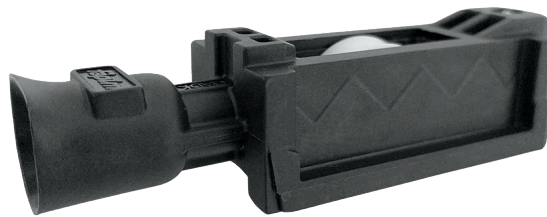

HERRALUM®
líder en herrajes para aluminio y vidrio

Material

Poliamida 6+30%
de fibra de vidrio

Múltiplo

50pz

Capacidad
de carga

90kg por par
(10,000 ciclos)

CLAVE 138202600 CARRETILLA FAPIM SENCILLA, SERIE 4000 INDALU

Carretilla con rueda sencilla Delrin y balero de agujas ajustable (Modelo 5341EE) para serie 4000 de INDALUM.

www.herralum.com

DERECHOS RESERVADOS
Herralum Industrial S.A. de C.V.
Calle 4 No. 10557 Parque Industrial El Salto
C.P. 45680 El Salto, Jal.
Tel. (33) 3666 0312