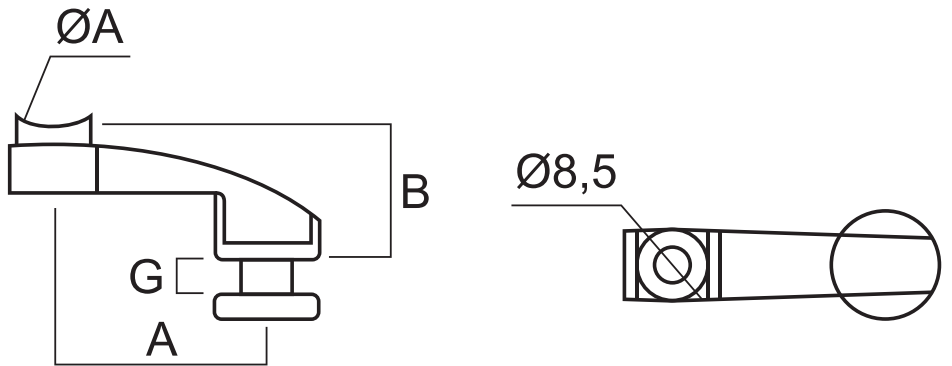

## CLAVE 1380062200SA CONECTOR ARAÑA VIDRIO POSTE P/ 50.8MM

Conector araña final vidrio-  
poste para barandal, a  
tubo de 50.8mm (Modelo  
CC-762).

	ØA	A	B	G
2	50.8	60	38	6-17.52

Satinado

Acabado

Acero inoxidable  
AISI 316