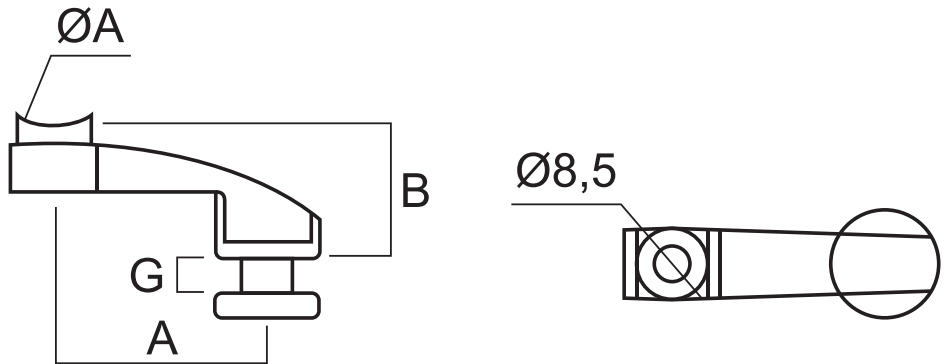

HERRALUM®
líder en herrajes para aluminio y vidrio

CLAVE 1380062112SA CONECTOR ARAÑA VIDRIO POSTE P/ 38.1MM

Conector araña final vidrio-
poste para barandal, a
tubo de 38.1mm (Modelo
CC-762).

2 38.1 60 38 6-17.52

Satinado

Acabado

Acero inoxidable
AISI 316

Material

1pz

Múltiplo

comenza
Railing Passion

www.herralum.com