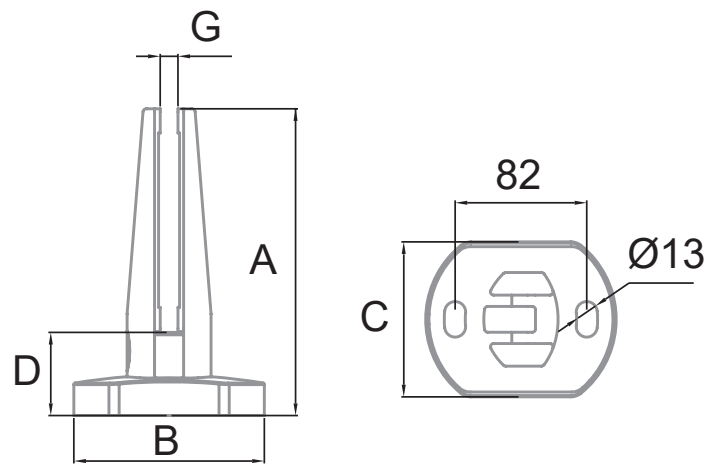

HERRALUM®
líder en herrajes para aluminio y vidrio

CLAVE 1380042SA PINZA PARA VIDRIO A SUELO

Pinza para vidrio a suelo
(Modelo CC-781) de 10 a
12mm. *Sin barrenos. **No
regulable.

	A	B	C	D	G
1	190	118	96	52	9.52-12.70