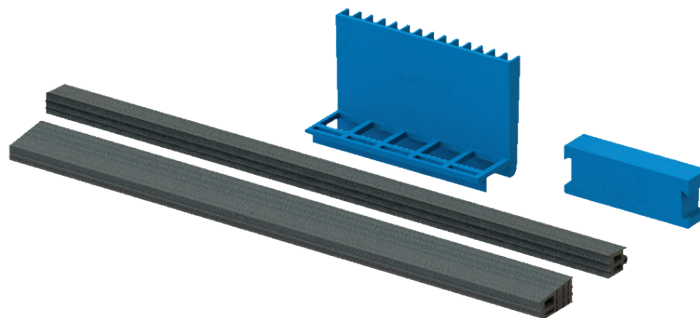

HERRALUM®
líder en herrajes para aluminio y vidrio

CLAVE 1380038127 CALZOS Y EMPAQUES PARA 12M

2 Kits

Múltiplo

ABS y EPDM

Material

comenza
Railing Passion

www.herralum.com