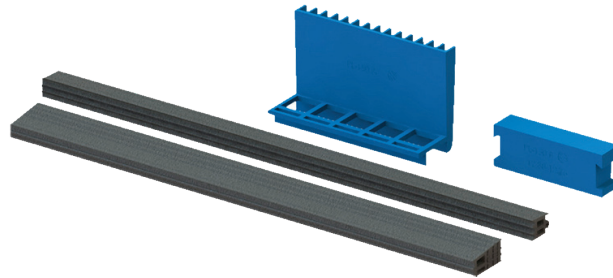

## CLAVE 1380038100 CALZOS Y EMPAQUES PARA 10M

2 Kits

Múltiplo

ABS y EPDM

Material

**comenza**  
Railing Passion

[www.herralum.com](http://www.herralum.com)

DERECHOS RESERVADOS  
Herralum Industrial S.A. de C.V.  
Calle 4 No. 10557 Parque Industrial El Salto  
C.P. 45680 El Salto, Jal.  
Tel. (33) 3666 0312