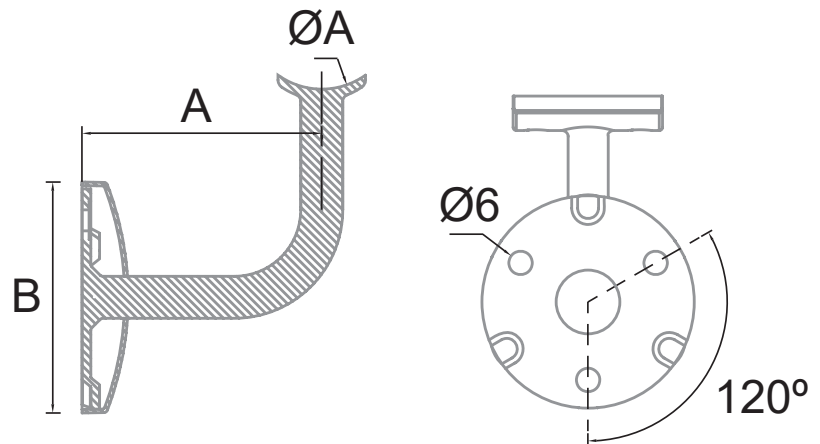

HERRALUM®
líder en herrajes para aluminio y vidrio

CLAVE 1380037200SA CONECTOR A MURO PARA PASAMANOS

Conector a muro para pasamanos (Modelo ST-353).

	ØA	A	B
2	50.8	69	66

Satinado

Acabado

Acero inoxidable
AISI 304