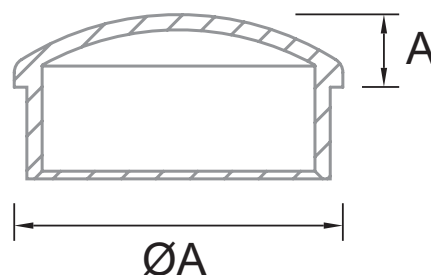

HERRALUM®
líder en herrajes para aluminio y vidrio

CLAVE 1380036200SA TAPA CURVA PARA TUBO DE 50.8MM

Tapa curva para tubo de
50.8mm (Modelo TF-505).

Satinado

Acabado

Acero inoxidable
AISI 304

Material

2pz