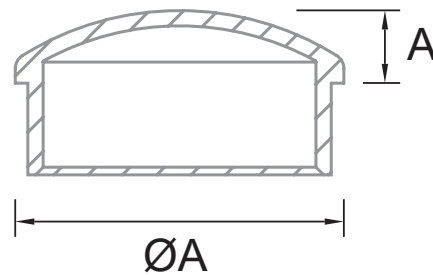

## CLAVE 1380036112SA TAPA CURVA PARA TUBO DE 38.1MM

Tapa curva para tubo de 38.1mm (Modelo TF-505).

Satinado

Acabado

Acero inoxidable  
AISI 304

Material

2pz

Múltiplo