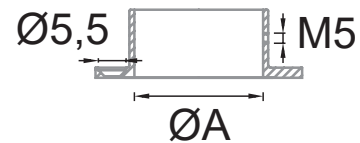

HERRALUM®
líder en herrajes para aluminio y vidrio

CLAVE 1380035200SA BASE CON TAPA PARA TUBO DE 50.8MM

Base con tapa para tubo de 50.8mm (Modelo AV-602).

CLAVE		ØA	A	B
1380035200SA	2	50.8	29	85

Satinado

Acabado