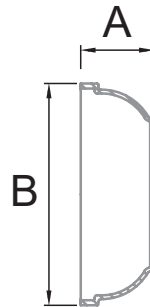

HERRALUM®
líder en herrajes para aluminio y vidrio

CLAVE 1380035200SA BASE CON TAPA PARA TUBO DE 50.8MM

Base con tapa para tubo de 50.8mm (Modelo AV-602).

CLAVE		ØA	A	B
1380035200SA	2	50.8	29	85

Satinado

Acabado