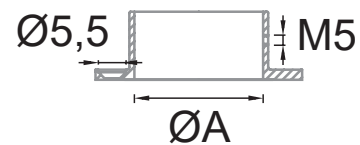

HERRALUM®
líder en herrajes para aluminio y vidrio

CLAVE 1380035112SA BASE CON TAPA PARA TUBO DE 38.1MM

Satinado

Acabado

Acero inoxidable
AISI 304

Material

2pz

Múltiplo

Base con tapa para tubo de
38.1mm (Modelo AV-602).

CLAVE		ØA	A	B
1380035112SA	2	38.1	25	73

**comenza**
Railing Passion

www.herralum.com

DERECHOS RESERVADOS
Herralum Industrial S.A. de C.V.
Calle 4 No.10557 Parque Industrial El Salto
C.P. 45680 El Salto, Jal.
Tel. (33) 3666 0312