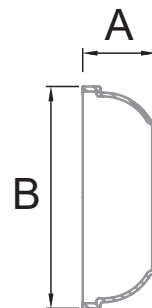

HERRALUM®
líder en herrajes para aluminio y vidrio

CLAVE 1380035112SA BASE CON TAPA PARA TUBO DE 38.1MM

Satinado

Acabado

Acero inoxidable
AISI 304

Material

2pz

Múltiplo

Base con tapa para tubo de
38.1mm (Modelo AV-602).

CLAVE		ØA	A	B
1380035112SA	2	38.1	25	73

**comenza**
Railing Passion

www.herralum.com

DERECHOS RESERVADOS
Herralum Industrial S.A. de C.V.
Calle 4 No.10557 Parque Industrial El Salto
C.P. 45680 El Salto, Jal.
Tel. (33) 3666 0312