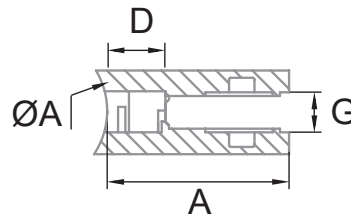

HERRALUM®
líder en herrajes para aluminio y vidrio

CLAVE 1380032112SA CONECTOR GRAPA CON BASE CURVA

Conector grapa curvo para vidrio de 10 a 12mm y tubo de 38.1mm (Modelo CC-701).

M-8 L-20

CLAVE		ØA	A	B	D	G
1380032112SA	4	38.1	50	40	16	10-12