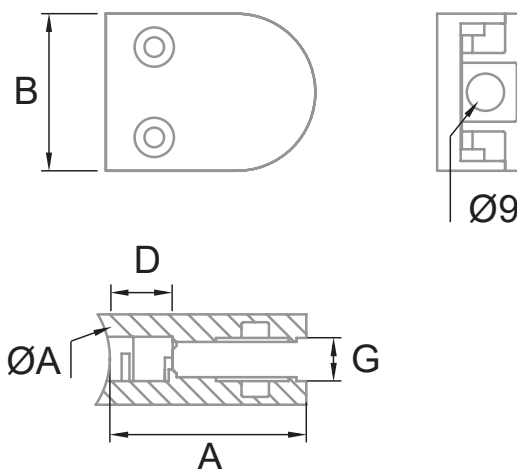

HERRALUM®
líder en herrajes para aluminio y vidrio

CLAVE 1380031200SA CONECTOR GRAPA CON BASE CURVA

Conector grapa curvo para vidrio de 8 a 10mm y tubo de 50.8mm (Modelo CC-701).

Satinado

Acabado

Acero inoxidable
AISI 304

Material

4pz

Múltiplo

M-8 L-20

CLAVE		ØA	A	B	D	G
1380031200SA	4	50.8	50	40	16	8-10

 **comenza**
Railing Passion

www.herralum.com

DERECHOS RESERVADOS
Herralum Industrial S.A. de C.V.
Calle 4 No.10557 Parque Industrial El Salto
C.P. 45680 El Salto, Jal.
Tel. (33) 3666 0312