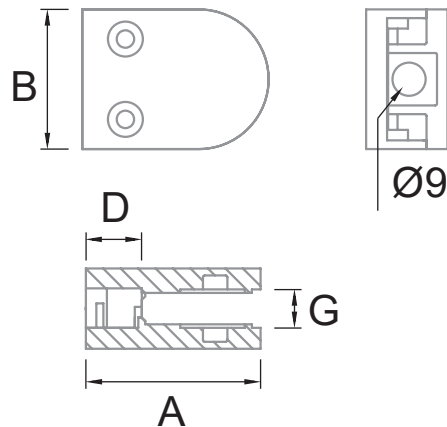

HERRALUM®
líder en herrajes para aluminio y vidrio

CLAVE 1380030SA CONECTOR GRAPA CON BASE PLANA

Conector grapa plano
para vidrio de 10 a 12mm
(Modelo CC-700).

M-8 L-20

| CLAVE | | A | B | D | G |
|------------------|---|----|----|----|-------|
| 1380030SA | 4 | 50 | 40 | 16 | 10-12 |

Satinado

Acabado

Acero inoxidable
AISI 316

Material

4pz

Múltiplo

comenza
Railing Passion

www.herralum.com