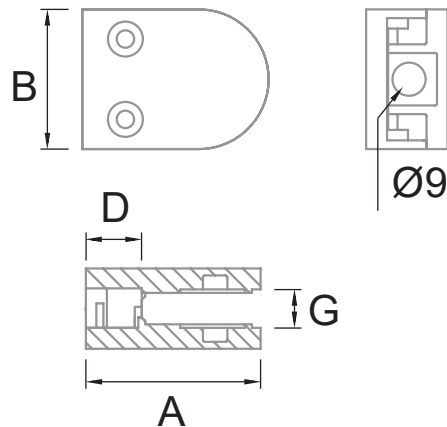

HERRALUM®
líder en herrajes para aluminio y vidrio

CLAVE 1380029SA CONECTOR GRAPA CON BASE PLANA

Conector grapa plano
para vidrio de 8 a 10mm
(Modelo CC-700).

M-8 L-20

CLAVE		A	B	D	G
1380029SA	4	50	40	16	8-10

Satinado

Acabado

Acero inoxidable
AISI 316

Material

4pz

Múltiplo

comenza
Railing Passion

www.herralum.com