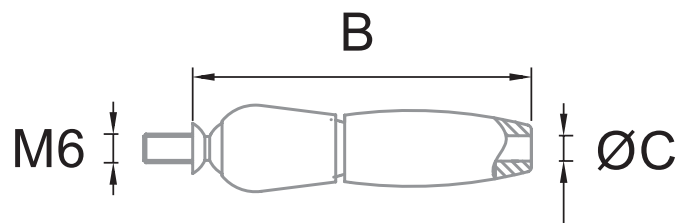

HERRALUM®
líder en herrajes para aluminio y vidrio

CLAVE 1380026SA CONECTOR TENSOR CORTO

Conector tensor corto
(Modelo SC-801) *Terminal.

Satinado

Acabado

Acero inoxidable
AISI 316

Material

2pz

Múltiplo

M-6

| | ØC | B |
|---|-------|----|
| 2 | 4-5mm | 71 |

 **comenza**
Railing Passion

www.herralum.com

DERECHOS RESERVADOS
Herralum Industrial S.A. de C.V.
Calle 4 No. 10557 Parque Industrial El Salto
C.P. 45680 El Salto, Jal.
Tel. (33) 3666 0312