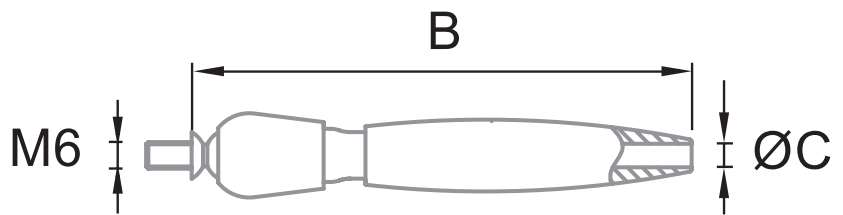

HERRALUM®
líder en herrajes para aluminio y vidrio

CLAVE 1380025SA CONECTOR TENSOR LARGO

Conector tensor largo
(Modelo SC-800).

M-6

	ØC	B
2	4-5mm	112

Satinado

Acabado

Acero inoxidable
AISI 316