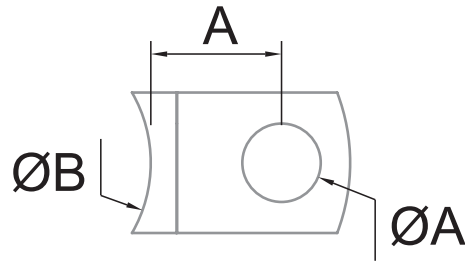

## CLAVE 1380024200SA CONECTOR FINAL DERECHO BASE CURVA

Conector final derecho  
base curva para tubo de  
50.8mm (Modelo ST-322).

M-6 L-25

CLAVE		ØA	ØB	A	B	L/R
<b>1380024200SA</b>	4	12.7	50.8	20	21	R

Satinado