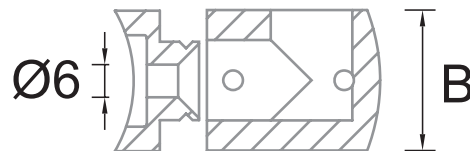

## CLAVE 1380024200SA CONECTOR FINAL DERECHO BASE CURVA

Conector final derecho  
base curva para tubo de  
50.8mm (Modelo ST-322).

M-6 L-25

CLAVE		ØA	ØB	A	B	L/R
<b>1380024200SA</b>	4	12.7	50.8	20	21	R

Satinado