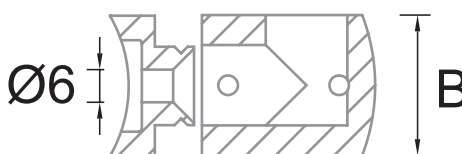

## CLAVE 1380023200SA CONECTOR FINAL IZQUIERDO BASE CURVA

Conector final izquierdo  
base curva para tubo de  
50.8mm (Modelo ST-322).

M-6 L-25

CLAVE		ØA	ØB	A	B	L/R
1380023200SA	4	12.7	50.8	20	21	L

Satinado