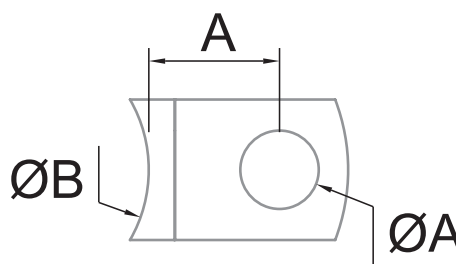

## CLAVE 1380023200SA CONECTOR FINAL IZQUIERDO BASE CURVA

Conector final izquierdo  
base curva para tubo de  
50.8mm (Modelo ST-322).

M-6 L-25

CLAVE		ØA	ØB	A	B	L/R
1380023200SA	4	12.7	50.8	20	21	L

Satinado