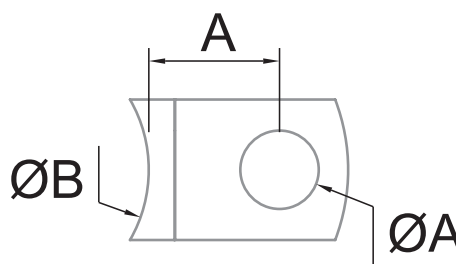

HERRALUM®
líder en herrajes para aluminio y vidrio

CLAVE 1380023112SA CONECTOR FINAL IZQUIERDO BASE CURVA

Conector grapa curvo para vidrio de 8 a 10mm y tubo de 38.1mm (Modelo CC-701).

M-6 L-25

CLAVE		ØA	ØB	A	B	L/R
1380023112SA	4	12.7	38.1	20	21	L