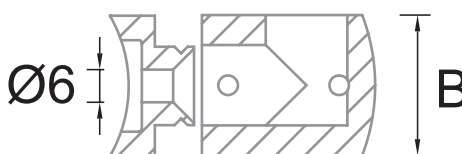

HERRALUM®
líder en herrajes para aluminio y vidrio

CLAVE 1380023112SA CONECTOR FINAL IZQUIERDO BASE CURVA

Conector grapa curvo para vidrio de 8 a 10mm y tubo de 38.1mm (Modelo CC-701).

M-6 L-25

CLAVE		ØA	ØB	A	B	L/R
1380023112SA	4	12.7	38.1	20	21	L