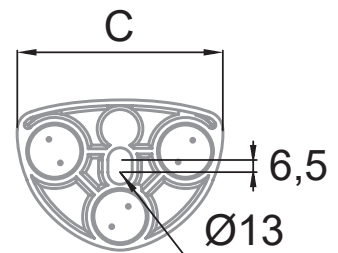

HERRALUM®
líder en herrajes para aluminio y vidrio

CLAVE 1380022SA CONECTOR BASE PARA BARANDAL

Satinado

Acabado

Acero inoxidable
AISI 304

Material

2pz

Múltiplo

ABA conector base
para barandal de 12-
17.52mm (Modelo CC-780)
*Regulable.

	A	B	C	RE	G
1	160	80	110	60-65	12-17.52

 **comenza**
Railing Passion

www.herralum.com

DERECHOS RESERVADOS
Herralum Industrial S.A. de C.V.
Calle 4 No. 10557 Parque Industrial El Salto
C.P. 45680 El Salto, Jal.
Tel. (33) 3666 0312