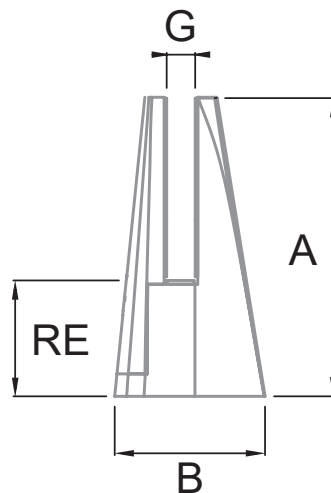

HERRALUM®
líder en herrajes para aluminio y vidrio

CLAVE 1380022SA CONECTOR BASE PARA BARANDAL

Satinado

Acabado

Acero inoxidable
AISI 304

Material

2pz

Múltiplo

ABA conector base
para barandal de 12-
17.52mm (Modelo CC-780)
*Regulable.

	A	B	C	RE	G
1	160	80	110	60-65	12-17.52

 **comenza**
Railing Passion

www.herralum.com

DERECHOS RESERVADOS
Herralum Industrial S.A. de C.V.
Calle 4 No. 10557 Parque Industrial El Salto
C.P. 45680 El Salto, Jal.
Tel. (33) 3666 0312