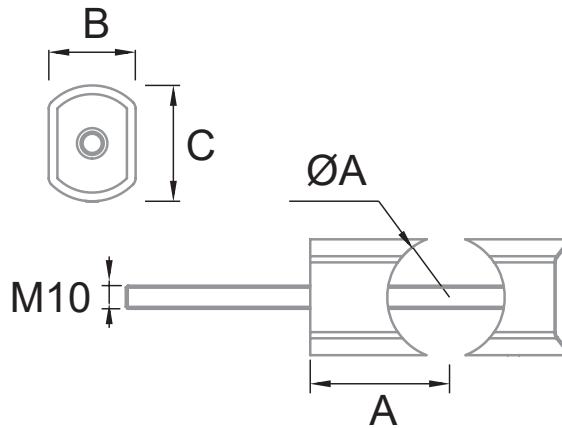

## CLAVE 1380015200SA SOPORTE LATERAL P/ TUBO DE 50.8MM

Soporte lateral para  
barandal a tubo de 50.8mm  
(Modelo SL-1120).

\*1 Kit: 2pz

CLAVE		ØA	A	B	C
-------	--	----	---	---	---

1380015200SA	*1 Kit	50.8	57	30	40
--------------	--------	------	----	----	----