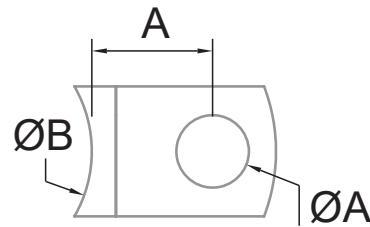

HERRALUM®
líder en herrajes para aluminio y vidrio

CLAVE 1380014200SA CONECTOR A POSTE BASE CURVA 50.8MM

Conector a poste con base curva para tubo de 50.8mm (Modelo ST-320).

M-6 L-25

CLAVE		ØA	ØB	A	B
1380014200SA	4	12.7	50.8	20	21