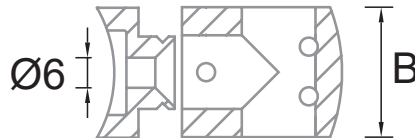

HERRALUM®
líder en herrajes para aluminio y vidrio

CLAVE 1380014200SA CONECTOR A POSTE BASE CURVA 50.8MM

Conector a poste con base curva para tubo de 50.8mm (Modelo ST-320).

M-6 L-25

CLAVE		ØA	ØB	A	B
1380014200SA	4	12.7	50.8	20	21