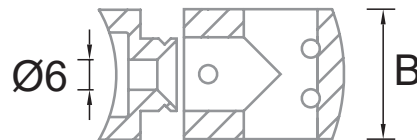

HERRALUM®
líder en herrajes para aluminio y vidrio

CLAVE 1380014112SA CONECTOR A POSTE BASE CURVA 38.1MM

Conector a poste con base curva para tubo de 38.1mm (Modelo ST-320).

M-6 L-25

CLAVE		ØA	ØB	A	B
1380014112SA	4	12.7	38.1	20	21