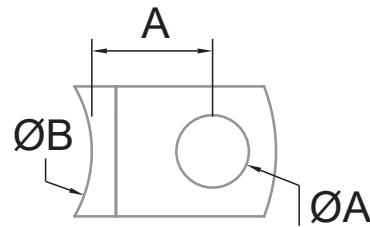

HERRALUM®
líder en herrajes para aluminio y vidrio

CLAVE 1380014112SA CONECTOR A POSTE BASE CURVA 38.1MM

Conector a poste con base curva para tubo de 38.1mm (Modelo ST-320).

M-6 L-25

CLAVE		ØA	ØB	A	B
1380014112SA	4	12.7	38.1	20	21