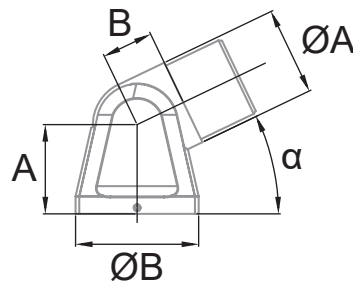

HERRALUM®
líder en herrajes para aluminio y vidrio

CLAVE 1380013200SA BASE AJUSTABLE PARA POSTE DE 50.8MM

Base ajustable para tubo de porte de 50.8mm (Modelo SA-451).

Ø14,6

CLAVE		ØA	ØB	A	B	α
-------	--	----	----	---	---	---

1380013200SA	2	50.8	60	43.5	25	26-70°
--------------	---	------	----	------	----	--------

Satinado

Acabado

Acero inoxidable
AISI 304

Material

2pz

Múltiplo

comenza
Railing Passion