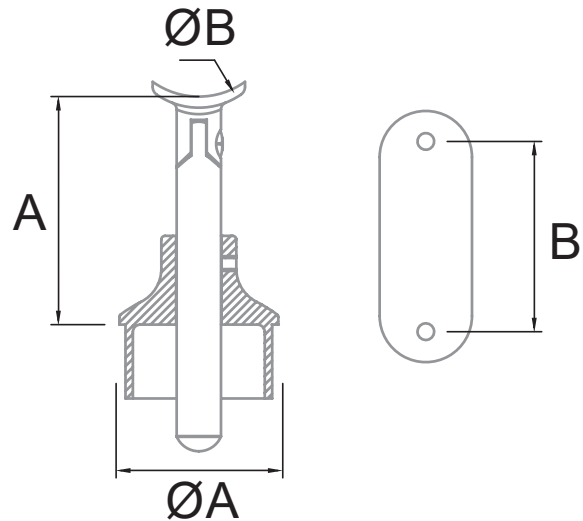

HERRALUM®
líder en herrajes para aluminio y vidrio

CLAVE 1380012200SA SOPORTE AJUSTABLE P/ TUBO DE 50.8MM

Soporte ajustable para tubo de 50.8mm (Modelo SA-420 [BG-R]).

	ØA	ØB	A	B	E*
2	50.8	50.8	30-100	61.5	1.5

Satinado

Acabado

Acero inoxidable
AISI 304

Material

2pz

Múltiplo

comenza
Railing Passion

www.herralum.com