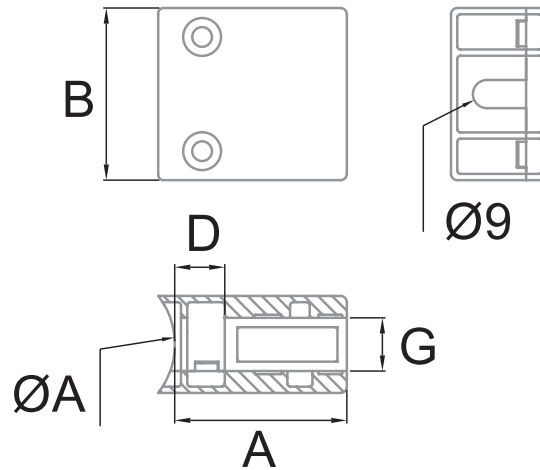

HERRALUM®
líder en herrajes para aluminio y vidrio

CLAVE 1380011200SA CONECTOR GRAPA CON BASE CURVA

Conector grapa con base curva (Modelo CC-725) de 8 a 10 mm.

M-8 L-20

	ØA	A	B	D	G
4	50.8	45	45	16	6-10.76