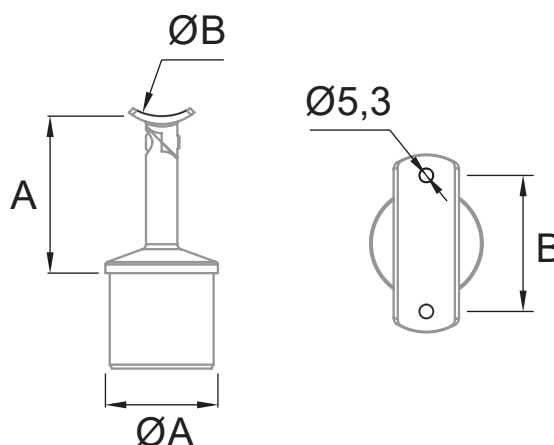

## CLAVE 1380008200SA SOPORTE AJUSTABLE P/ TUBO DE 50.8MM

Soporte ajustable para tubo de 50.8mm (Modelo SA-404).

CLAVE		ØA	ØB	A	B	E*
-------	--	----	----	---	---	----

1380008200SA	2	50.8	50.8	65	60	1.5
--------------	---	------	------	----	----	-----