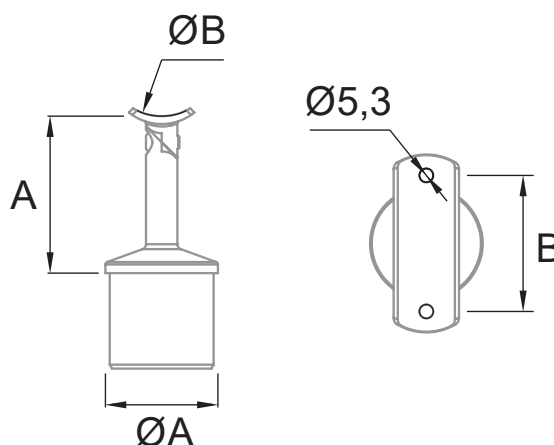

HERRALUM®
líder en herrajes para aluminio y vidrio

CLAVE 1380008112SA SOPORTE AJUSTABLE P/ TUBO DE 38.1MM

Soporte ajustable para tubo de 38.1mm (Modelo SA-404).

CLAVE		ØA	ØB	A	B	E*
1380008112SA	2	38.1	50.8	55	48	1.5