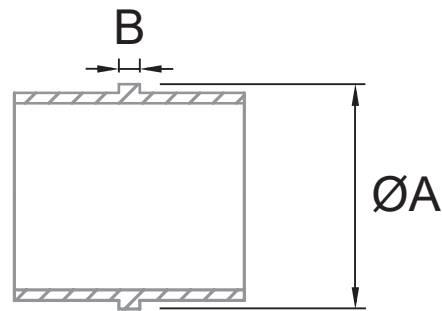

HERRALUM®
líder en herrajes para aluminio y vidrio

CLAVE 1380006200SA UNIÓN PARA TUBO DE 50.8MM

Unión para tubo de
50.8mm (Modelo CT-207).

CLAVE		ØA	B	E*
1380006200SA	2	50.8	4	1.5

Satinado

Acabado

Acero inoxidable
AISI 304