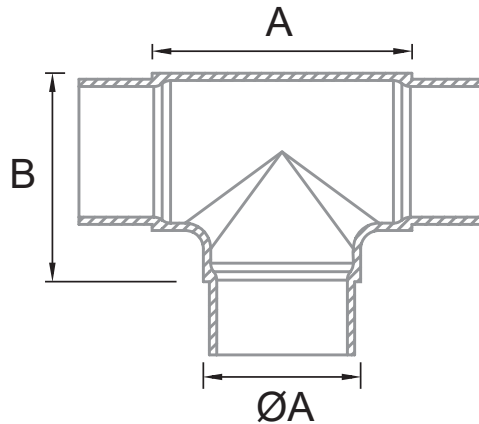

HERRALUM®
líder en herrajes para aluminio y vidrio

CLAVE 1380005200SA CODO RECTO TIPO T P/ TUBO DE 50.8MM

Codo recto tipo "T" para tubo de 50.8mm (Modelo CT-202).

CLAVE		ØA	A	B	E*
-------	--	----	---	---	----

1380005200SA	2	50.8	69	60	1.5
---------------------	---	------	----	----	-----

Satinado

Acabado

Acero inoxidable
AISI 304

Material

2pz

Múltiplo

comenza
Railing Passion