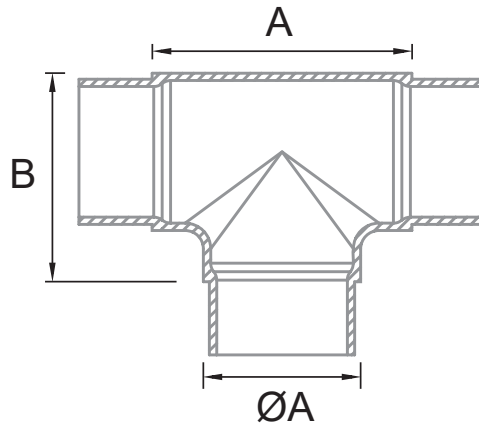

## CLAVE 1380005112SA CODO RECTO TIPO T P/ TUBO DE 38.1MM

Codo recto tipo "T" para tubo de 38.1mm (Modelo CT-202).

CLAVE		ØA	A	B	E*
1380005112SA	2	38.1	70	55	1.5

Satinado

Acabado

Acero inoxidable  
AISI 304