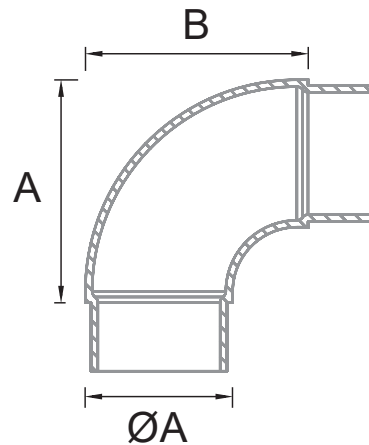

## CLAVE 1380004112SA CODO REDONDO 90° PASAMANOS DE 38.1MM

Codo redondo a 90° para tubo de 38.1mm (Modelo CT-201).

| CLAVE               |   | ØA   | A  | B  | E*  |
|---------------------|---|------|----|----|-----|
| <b>1380004112SA</b> | 2 | 38.1 | 55 | 55 | 1.5 |