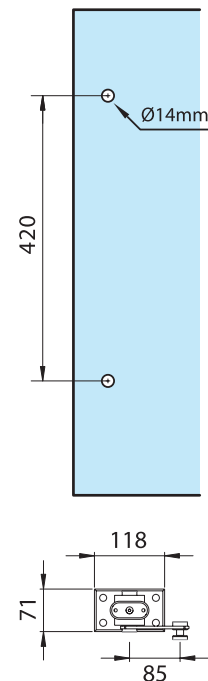

HERRALUM®
líder en herrajes para aluminio y vidrio

CLAVE 1371100SA POSTE VUVUZELA VIDRIO SENCILLO

Satinado

Acabado

Acero Inoxidable
AISI 304

Material

1pz

Múltiplo

Para cristal de 8 a
10mm de espesor

Grosor de cristal

Atención

*No usar limpiadores
base cloro,
recomendable
usar Limpiador
138010100.

Poste para barandal
Vuvuzela con conectores a
vidrio sencillo, para cristal
templado. Altura de 1m.
Incluye herraje conector para
tubo pasamanos. *Disponible
únicamente en medidas de
línea. **Para zonas costeras
ó de alta salinidad se
recomienda acero inoxidable
316, se puede cotizar sobre
pedido.