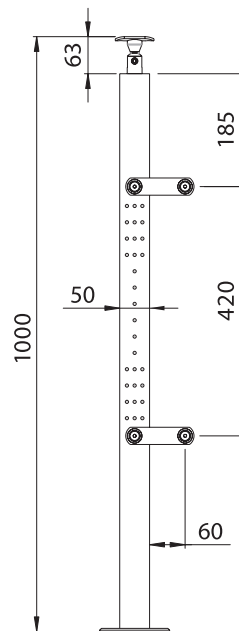

HERRALUM®
líder en herrajes para aluminio y vidrio

CLAVE 1371100SA POSTE VUVUZELA VIDRIO SENCILLO

Satinado

Acabado

Acero Inoxidable
AISI 304

Material

1pz

Múltiplo

Para cristal de 8 a
10mm de espesor

Grosor de cristal

Atención

*No usar limpiadores
base cloro,
recomendable
usar Limpiador
138010100.

Poste para barandal
Vuvuzela con conectores a
vidrio sencillo, para cristal
templado. Altura de 1m.
Incluye herraje conector para
tubo pasamanos. *Disponible
únicamente en medidas de
línea. **Para zonas costeras
ó de alta salinidad se
recomienda acero inoxidable
316, se puede cotizar sobre
pedido.