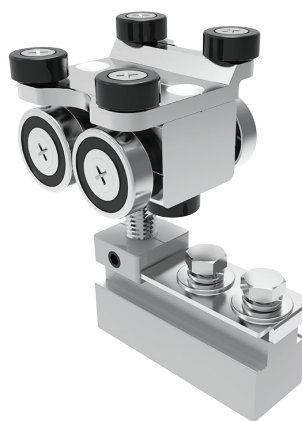

HERRALUM®
líder en herrajes para aluminio y vidrio

CLAVE 136401000 CARRETILLA SISTEMA MÉXICO

Carretilla para sistema
México.

www.herralum.com

DERECHOS RESERVADOS
Herralum Industrial S.A. de C.V.
Calle 4 No. 10557 Parque Industrial El Salto
C.P. 45680 El Salto, Jal.
Tel. (33) 3666 0312