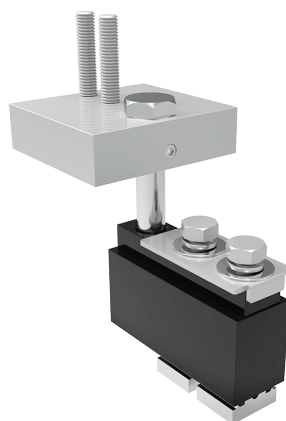

HERRALUM®
líder en herrajes para aluminio y vidrio

CLAVE 136400800 PIVOTE SUPERIOR SISTEMA MÉXICO

Pivote superior.

www.herralum.com

DERECHOS RESERVADOS
Herralum Industrial S.A. de C.V.
Calle 4 No. 10557 Parque Industrial El Salto
C.P. 45680 El Salto, Jal.
Tel. (33) 3666 0312