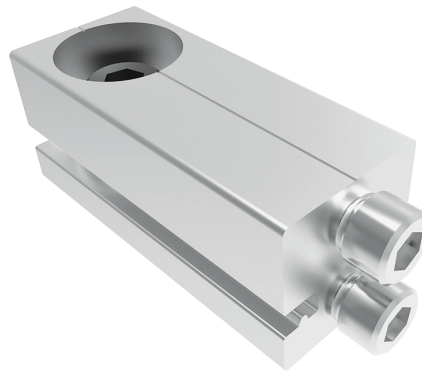

HERRALUM®
líder en herrajes para aluminio y vidrio

CLAVE 136400400 ESCUADRA SISTEMA MÉXICO

Escuadra para sistema
México tipo V.

www.herralum.com

DERECHOS RESERVADOS
Herralum Industrial S.A. de C.V.
Calle 4 No. 10557 Parque Industrial El Salto
C.P. 45680 El Salto, Jal.
Tel. (33) 3666 0312