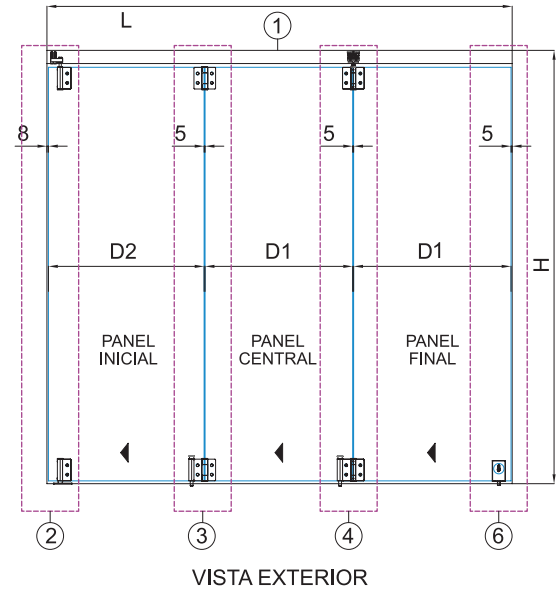

SISTEMA IZQUIERDO HOJAS IMPAR