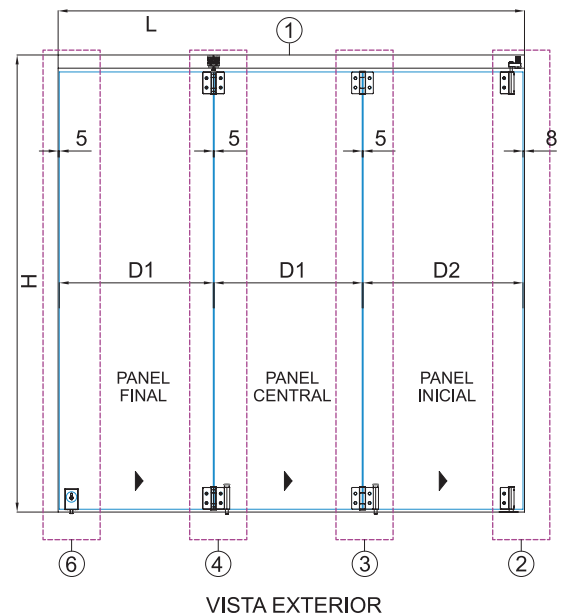

SISTEMA DERECHO HOJAS IMPAR