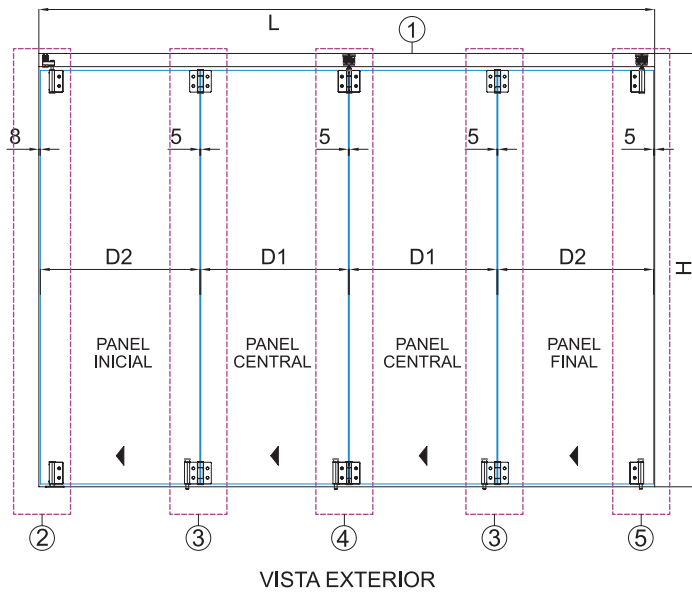

## SISTEMA IZQUIERDO HOJAS PAR

#### CONCEPTOS:

L = Largo total  
H = Altura total  
D1 = Ancho de vidrio  
D2 = Ancho de vidrio  
Hp = Altura de vidrio  
N = Total de paneles