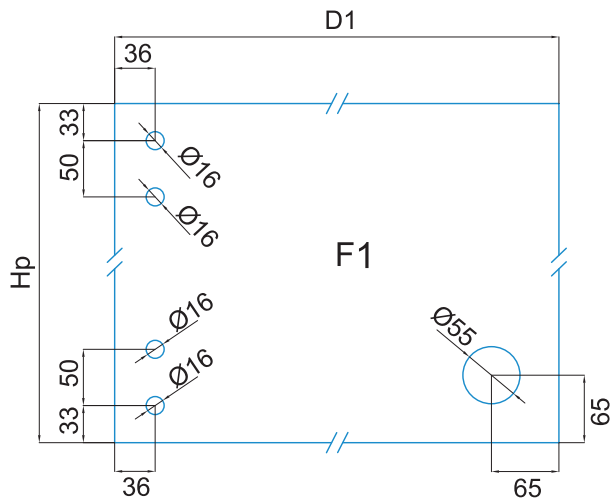

#### SISTEMA DOBLE IMPAR + IMPAR

$$D1 = L - 128\text{mm} - [11\text{mm} + (5\text{mm} * N)] / N$$

$$D2 = D1 + 64\text{mm}$$

$$H_p = H - 105\text{mm}$$

www.herralum.com

DERECHOS RESERVADOS  
Herralum Industrial S.A. de C.V.  
Calle 4 No.10557 Parque Industrial El Salto  
C.P. 45680 El Salto, Jal.  
Tel. (33) 3666 0312

DETALLE PANEL INICIAL

DETALLE PANEL CENTRAL

DETALLE PANEL FINAL IMPAR

DETALLE PANEL FINAL PAR

\*Medidas en mm.