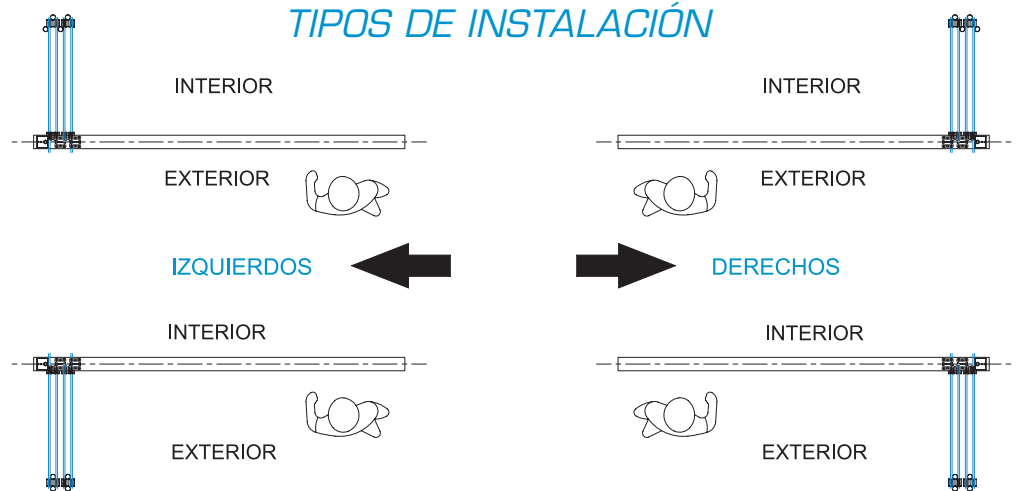

TIPOS DE INSTALACIÓN

www.herralum.com

DERECHOS RESERVADOS
Herralum Industrial S.A. de C.V.
Calle 4 No. 10557 Parque Industrial El Salto
C.P. 45680 El Salto, Jal.
Tel. (33) 3666 0312