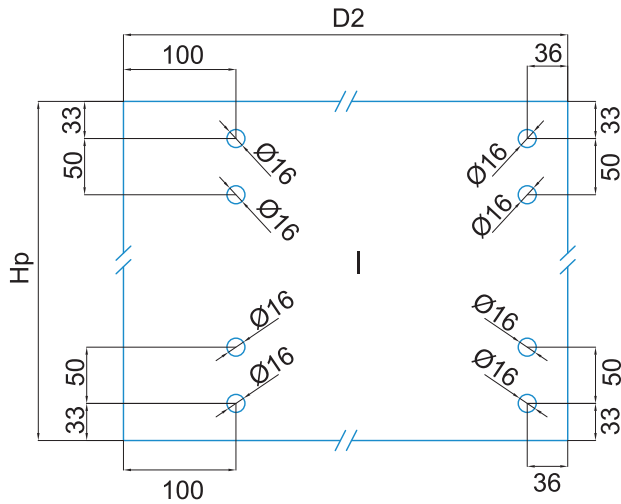

DETALLE PANEL INICIAL