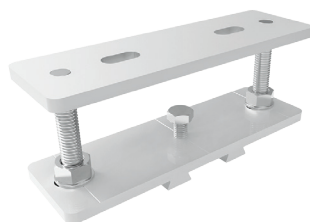

136002400

Herraje de nivelación para riel superior.

Múltiplo: 1kit

www.herralum.com

DERECHOS RESERVADOS
Herralum Industrial S.A. de C.V.
Calle 4 No.10557 Parque Industrial El Salto
C.P. 45680 El Salto, Jal.
Tel. (33) 3666 0312