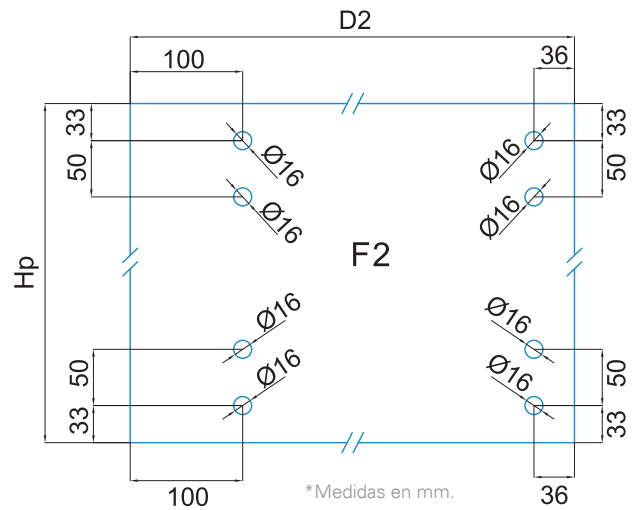

#### CONCEPTOS:

L = Largo total  
H = Altura total  
D1 = Ancho de vidrio  
D2 = Ancho de vidrio  
Hp = Altura de vidrio  
N = Total de paneles

DETALLE PANEL INICIAL

DETALLE PANEL CENTRAL

DETALLE PANEL FINAL IMPAR

DETALLE PANEL FINAL PAR

\*Medidas en mm.