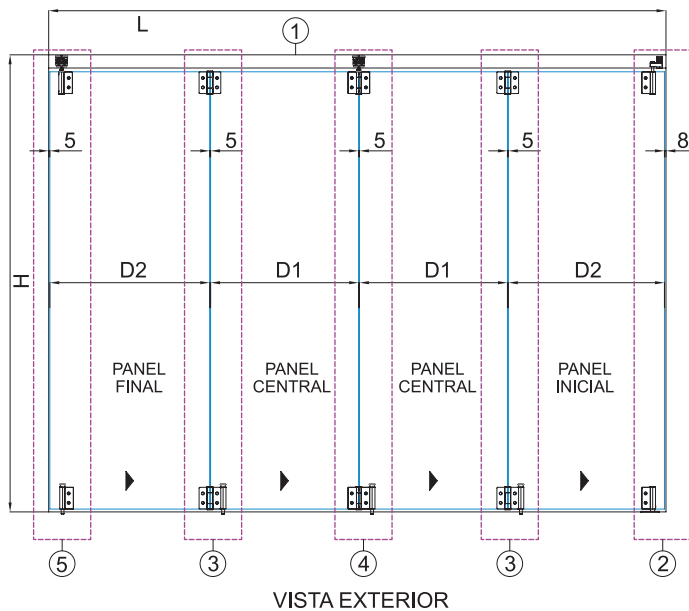

## SISTEMA IZQUIERDO HOJAS PAR

## SISTEMA DERECHO HOJAS PAR

#### CONCEPTOS:

L = Largo total  
H = Altura total  
D1 = Ancho de vidrio  
D2 = Ancho de vidrio  
Hp = Altura de vidrio  
N = Total de paneles