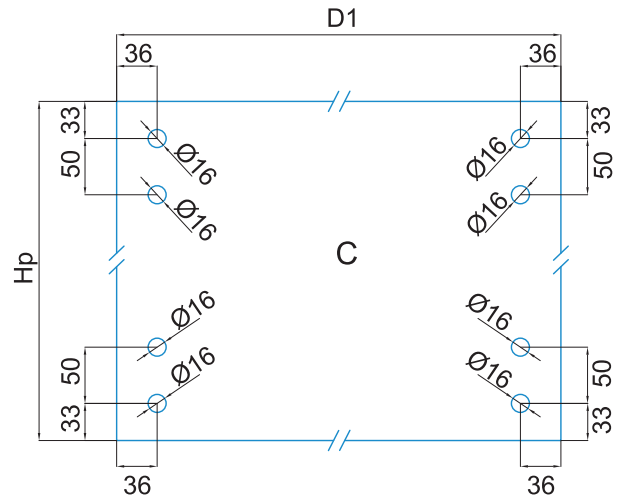

#### SISTEMA DOBLE IMPAR + IMPAR

$$D1 = L - 128\text{mm} - [11\text{mm} + (5\text{mm} * N)] / N$$

$$D2 = D1 + 64\text{mm}$$

$$H_p = H - 105\text{mm}$$

www.herralum.com

DERECHOS RESERVADOS  
Herralum Industrial S.A. de C.V.  
Calle 4 No.10557 Parque Industrial El Salto  
C.P. 45680 El Salto, Jal.  
Tel. (33) 3666 0312

DETALLE PANEL INICIAL

DETALLE PANEL CENTRAL

DETALLE PANEL FINAL IMPAR

DETALLE PANEL FINAL PAR

\*Medidas en mm.