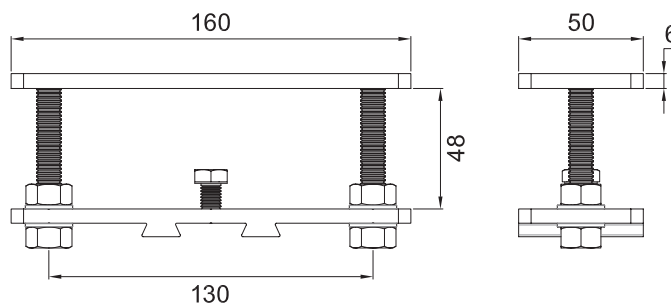

136002400

Herraje de nivelación para riel superior.

Múltiplo: 1kit

www.herralum.com

DERECHOS RESERVADOS
Herralum Industrial S.A. de C.V.
Calle 4 No.10557 Parque Industrial El Salto
C.P. 45680 El Salto, Jal.
Tel. (33) 3666 0312