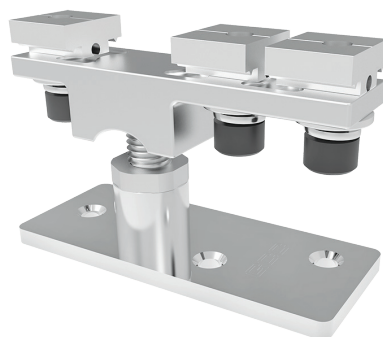

# HERRALUM®

líder en herrajes para aluminio y vidrio

1 kit

Múltiplo

## CLAVE 136200300 PIVOTE PARA PERFIL SISTEMA MÉXICO

Pivote para perfil DR-101 y  
DR-102. Modelo: 9149.

[www.herralum.com](http://www.herralum.com)

DERECHOS RESERVADOS  
Herralum Industrial S.A. de C.V.  
Calle 4 No. 10557 Parque Industrial El Salto  
C.P. 45680 El Salto, Jal.  
Tel. (33) 3666 0312