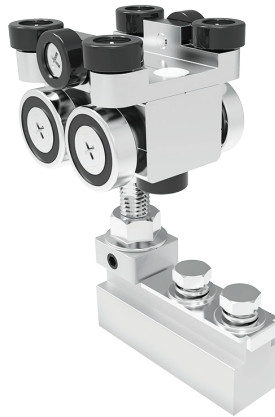

HERRALUM®
líder en herrajes para aluminio y vidrio

CLAVE 136200200 CARRETILLA PARA PERFIL SISTEMA MÉXICO

Carretilla para perfil DR-102. Modelo: FRH-1012.

1 kit

Múltiplo

www.herralum.com

DERECHOS RESERVADOS
Herralum Industrial S.A. de C.V.
Calle 4 No. 10557 Parque Industrial El Salto
C.P. 45680 El Salto, Jal.
Tel. (33) 3666 0312