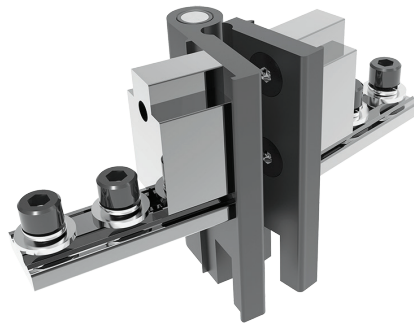

HERRALUM®
líder en herrajes para aluminio y vidrio

CLAVE 136200100 BISAGRA PARA PERFIL SISTEMA MÉXICO

Bisagra para perfil DR-101
y DR-102. Modelo: FDH-
1012.

1 kit

Múltiplo

www.herralum.com

DERECHOS RESERVADOS
Herralum Industrial S.A. de C.V.
Calle 4 No. 10557 Parque Industrial El Salto
C.P. 45680 El Salto, Jal.
Tel. (33) 3666 0312