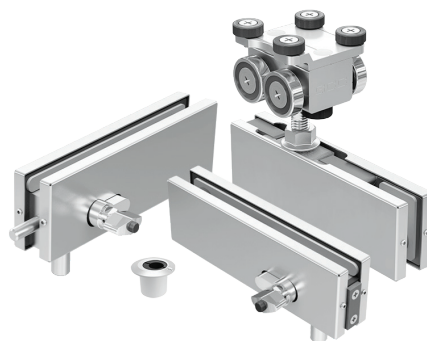

## CLAVE 136100700 KIT DE HERRAJES PANEL DERECHO INICIAL MÉXICO II

Kit de herrajes para panel  
derecho, corredizo inicial  
(PF-SRF).

[www.herralum.com](http://www.herralum.com)

DERECHOS RESERVADOS  
Herralum Industrial S.A. de C.V.  
Calle 4 No. 10557 Parque Industrial El Salto  
C.P. 45680 El Salto, Jal.  
Tel. (33) 3666 0312