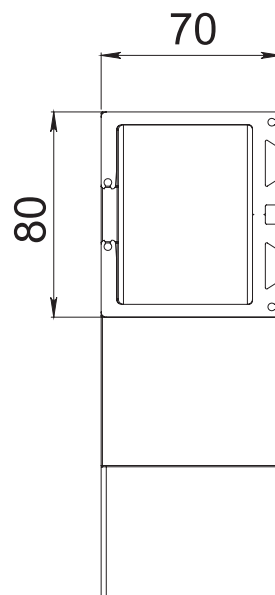

HERRALUM®
líder en herrajes para aluminio y vidrio

1pz

Múltiplo

Aluminio extruido
6063 T-5

Material

CLAVE 136010300 CONECTOR "L" CURVO A 90°

Conector "L" curvo a 90°
(GCC: SWS80L).

www.herralum.com