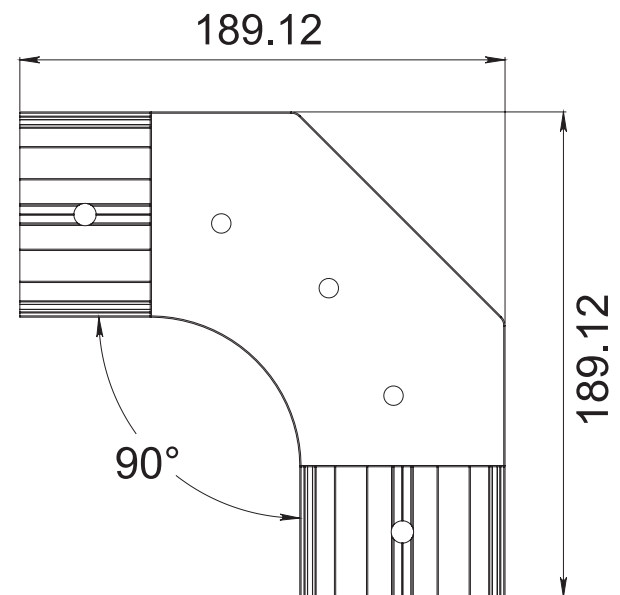

HERRALUM®
líder en herrajes para aluminio y vidrio

1pz

Múltiplo

Aluminio extruido
6063 T-5

Material

CLAVE 136010300 CONECTOR "L" CURVO A 90°

Conector "L" curvo a 90°
(GCC: SWS80L).

www.herralum.com