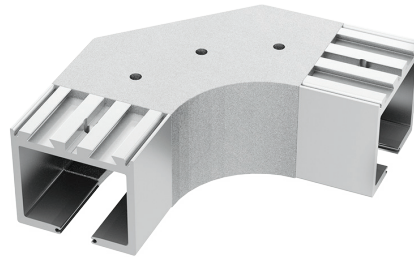

HERRALUM®
líder en herrajes para aluminio y vidrio

1pz

Múltiplo

Aluminio extruido
6063 T-5

Material

CLAVE 136010300 CONECTOR "L" CURVO A 90°

Conector "L" curvo a 90°
(GCC: SWS80L).

www.herralum.com