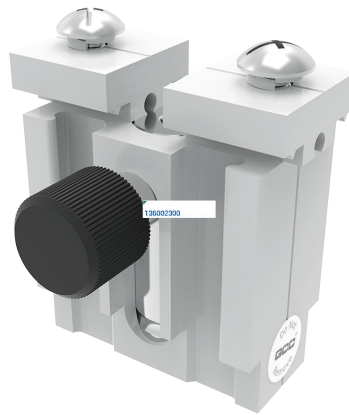

## CLAVE 136002200 PASADOR FRONTAL SISTEMA MÉXICO

Pasador frontal para perfil  
zoclo (GCC: DFB-102S).

1pz

Múltiplo

[www.herralum.com](http://www.herralum.com)

DERECHOS RESERVADOS  
Herralum Industrial S.A. de C.V.  
Calle 4 No. 10557 Parque Industrial El Salto  
C.P. 45680 El Salto, Jal.  
Tel. (33) 3666 0312