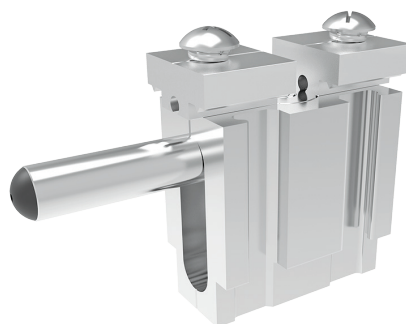

HERRALUM®
líder en herrajes para aluminio y vidrio

CLAVE 136002100 PASADOR LATERAL SISTEMA MÉXICO

Pasador lateral para perfil
zoclo. (GCC: DFB-102ST).

1pz

Múltiplo

www.herralum.com

DERECHOS RESERVADOS
Herralum Industrial S.A. de C.V.
Calle 4 No. 10557 Parque Industrial El Salto
C.P. 45680 El Salto, Jal.
Tel. (33) 3666 0312