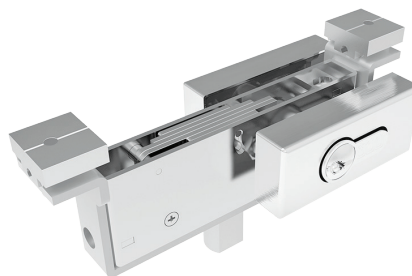

HERRALUM®
líder en herrajes para aluminio y vidrio

CLAVE 1360007B0 CHAPA CON CILINDRO SISTEMA MÉXICO

1pz

Múltiplo

Chapa con cilindro para
perfil DR-102 sistema
Ciudad de México (GCC:
DRL5025B).

www.herralum.com