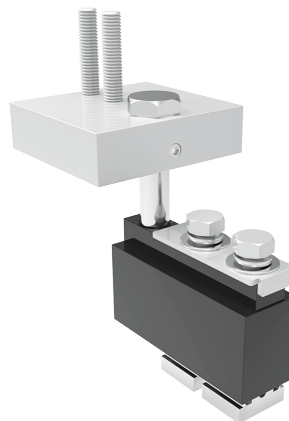

HERRALUM®
líder en herrajes para aluminio y vidrio

1pz

Múltiplo

CLAVE 136000600 PIVOTE P/ PUERTA BATIENTE SISTEMA MÉXICO

Pivote para puerta batiente
sistema Ciudad de México
(GCC: SWS80TC/LP).

www.herralum.com