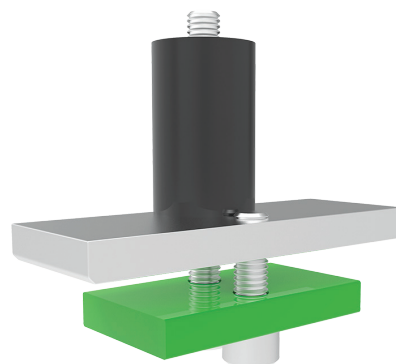

HERRALUM®
líder en herrajes para aluminio y vidrio

CLAVE 136000400 TOPE PARA RIEL SISTEMAS MÉXICO

1pz

Múltiplo

Tope para riel de sistema
Ciudad de México (GCC:
SWS80EST).

www.herralum.com

DERECHOS RESERVADOS
Herralum Industrial S.A. de C.V.
Calle 4 No. 10557 Parque Industrial El Salto
C.P. 45680 El Salto, Jal.
Tel. (33) 3666 0312