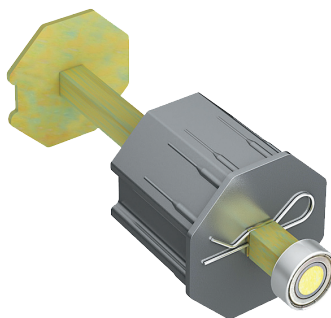

**HERRALUM®**

líder en herrajes para aluminio y vidrio

1pz

Múltiplo

## CLAVE 1344013000 ENGRANE PARA POLEA

Engrane para polea  
sistema Riviera Maya.  
Modelo VGS504.

[www.herralum.com](http://www.herralum.com)

DERECHOS RESERVADOS  
Herralum Industrial S.A. de C.V.  
Calle 4 No. 10557 Parque Industrial El Salto  
C.P. 45680 El Salto, Jal.  
Tel. (33) 3666 0312