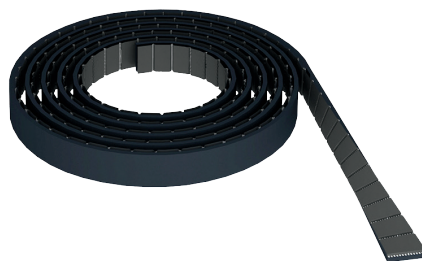

HERRALUM®

líder en herrajes para aluminio y vidrio

Metros

Múltiplo

CLAVE 1344012000 BANDA

Banda para sistema Riviera
Maya. Modelo BGS503.

www.herralum.com

DERECHOS RESERVADOS
Herralum Industrial S.A. de C.V.
Calle 4 No. 10557 Parque Industrial El Salto
C.P. 45680 El Salto, Jal.
Tel. (33) 3666 0312